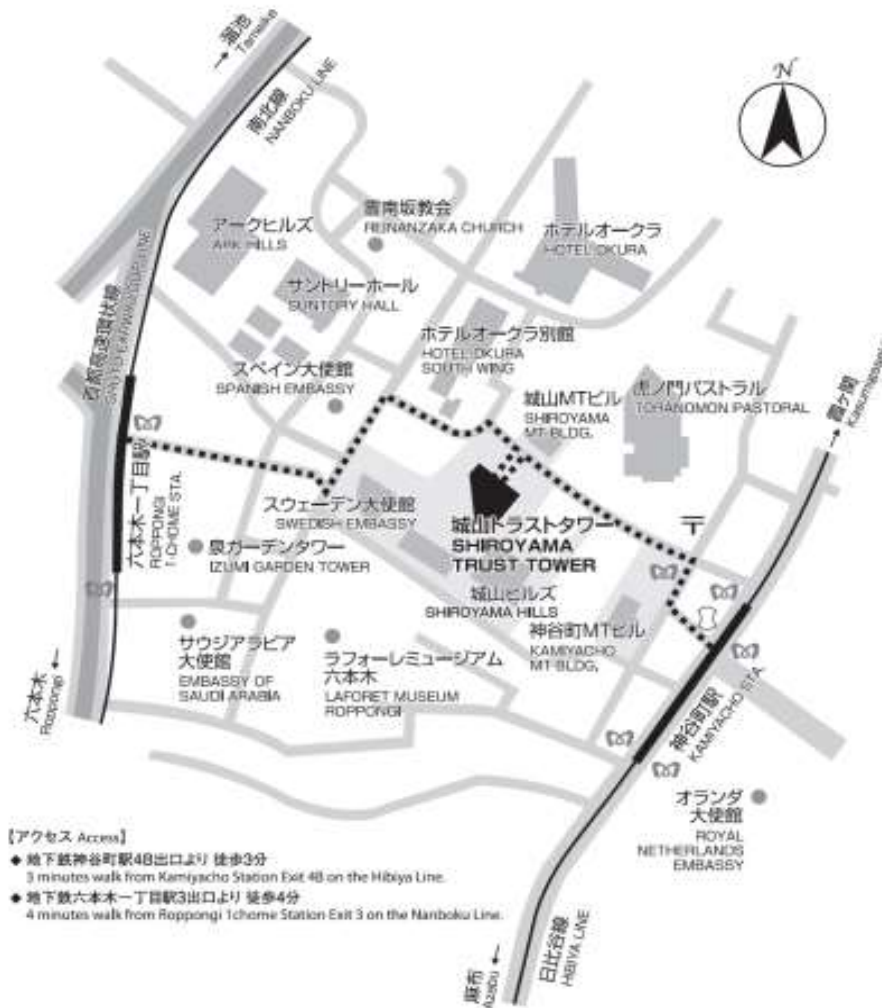

AOM Visa Consulting

オフィスまでのアクセス

【アクセス Access】

- 地下鉄神谷町駅4B出口より 徒歩3分
3 minutes walk from Kamiyacho Station Exit 4B on the Hibiya Line.
- 地下鉄六本木一丁目駅3出口より 徒歩4分
4 minutes walk from Roppongi Ichome Station Exit 3 on the Nanboku Line.

1 階受付で ID をご提示ください

Please show your ID at the 1st floor reception

Access

東京メトロ 日比谷線「神谷町」駅 4b 出口 徒歩 3 分

東京メトロ 南北線「六本木一丁目」駅 3 出口 徒歩 4 分

3minutes walk from Tokyo Metro Hibiya Line [Kamiyacho] Station Exit 4b

4minutes walk from Tokyo Metro Nanboku Line [Roppongi Ichome] Station Exit 3